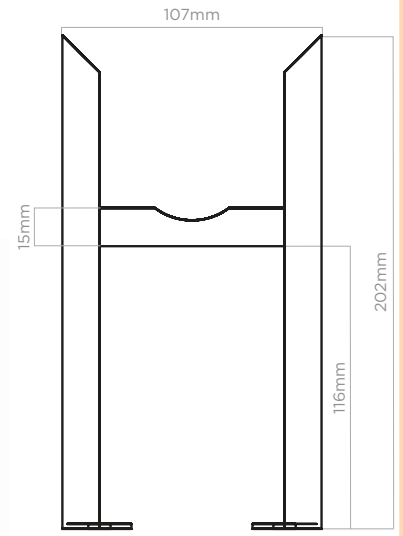

3 COLUMN FEET

C3FT
Feet for 3 Column Radiator (Pair)
RETAIL PRICE EX. VAT: White RAL 9016 - £47.91
Also available in RAL Colours and Metallic Finishes