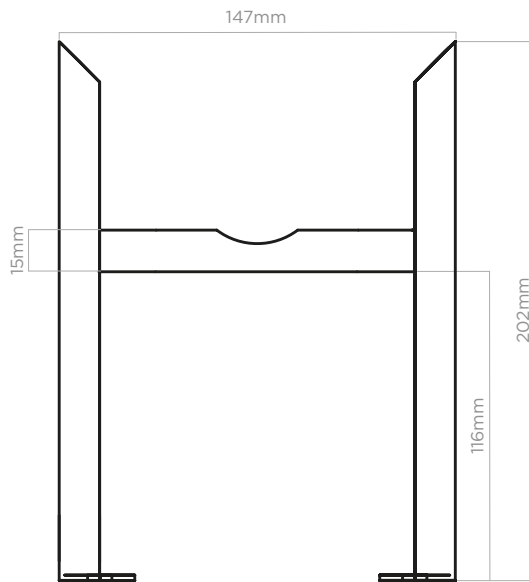

4 COLUMN FEET

C4FT
Feet for 4 Column Radiator (Pair)
RETAIL PRICE EX. VAT: White RAL 9016 - £58.86
Also available in RAL Colours and Metallic Finishes