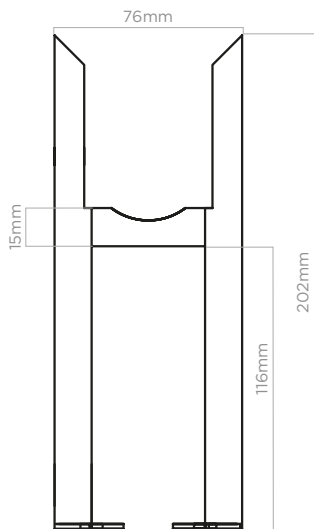

Column Radiator Feet

Column Radiator Feet are part of the Column range and are also available in RAL Colours and Metallic Finishes.

2 COLUMN FEET

C2FT
Feet for 2 Column Radiator (Pair)
RETAIL PRICE EX. VAT: White RAL 9016 - £35.59
Also available in RAL Colours and Metallic Finishes